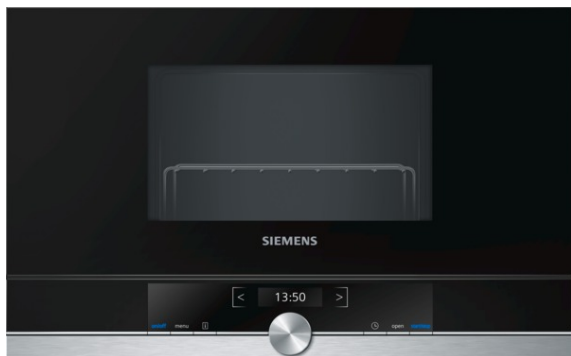

iQ700
Vstavaná mikrovlnná rúra
BE634RGS1 antikoro

Zabudovateľná mikrovlnná rúra s výškou 38cm: pre rýchle rozmrazovanie, zohrievanie alebo prípravu jedla (v čo najkratšom možnom čase).

- ✓ Vysoký výkon: až 900W vám ušetrí čas prípravy.
- ✓ TFT displej: výborná čitateľnosť z akéhokoľvek uhlu.
- ✓ cookControl Plus: zaručuje úspech pre prípravu veľkého množstva receptov.
- ✓ Bočné otváranie dvierok: ideálne pre zvýšenú inštaláciu.
- ✓ LED osvetlenie: optimálne, energeticky úsporné osvetlenie.

Výbava

Technické údaje

druh mikrovlnnej rúry : mikrovlnný ohrev + gril
 ovládanie : elektronicky
 farba/materiál prednej steny : antikoro
 rozmery spotrebiča (mm) : 382 x 594 x 318
 rozmery varného priestoru (mm) : 220 x 350 x 270
 Dĺžka prívodného kábla (cm) : 150
 Hmotnosť netto (kg) : 19,0
 hmotnosť brutto (kg) : 21,0
 EAN : 4242003676387
 max. príkon mikrovlnného ohrevu (W) : 900
 príkon (W) : 1990
 istenie (A) : 10
 napätie (V) : 220-240
 frekvencia (Hz) : 60; 50
 typ zástrčky : Gardy zástrčka s uzemnením

iQ700

**Vstavaná mikrovlnná rúra
BE634RGS1 antikoro**

Výbava

typ pečúcej rúry / druhy ohrevu:

- Vstavaná mikrovlnná rúra s 2 druhom/druhmi ohrevu: mikrovlnný ohrev
- gril kombinovateľný s mikrovlnným ohrevom: 360/180/90 W
- max. výkon: 900 W; 5 možností nastavenia mikrovlnného výkonu (90 W, 180 W, 360 W, 600 W, 900 W) s invertorom
- objem: 21 l

design:

- touchControl ovládání
- vnútorný povrch rúry: antracitový smalt

čistenie:

- celosklenená vnútorná strana dverí

komfort:

- 2,8" farebný textový TFT displej, vrátane slovenčiny, dotykové tlačidlá
- cookControl
- postranné otváranie dverí - záves dverí vpravo
- pomocný systém: Programy
- počet automatických programov: 10 KS
- LED-osvetlenie
- tlačidlo "Info"
- tlačidlo pre otváranie dverí